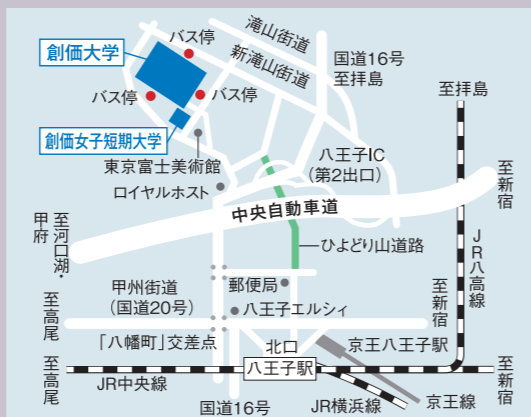

LINE「創価大学キャンパスクラブ」に登録すると、創価大学・創価女子短期大学の情報や入試・イベントなどのご案内を高校生の皆さんにいち早くお届けします。ぜひ、ご登録ください!!

友だち登録はこちらから▶

1

キャンパスライフや
学びを紹介

2

各種イベント情報をお
届け!
申し込みも!

3

資料請求ができる!

ACCESS

JR 八王子駅北口のロータリー内、11・12番もしくは14番(時間帯により変更)バス乗り場から「創価大学循環」、または「創価大正門・東京富士美術館」行きのバスにて約15分。

※ 始発から12:29まで14番乗り場、12:30から最終まで11・12番乗り場。

創価大学 アドミッションズセンター www.soka.ac.jp/

〒192-8577 東京都八王子市丹木町1-236

Tel: 042-691-4617 Mail: nyushi@soka.ac.jp