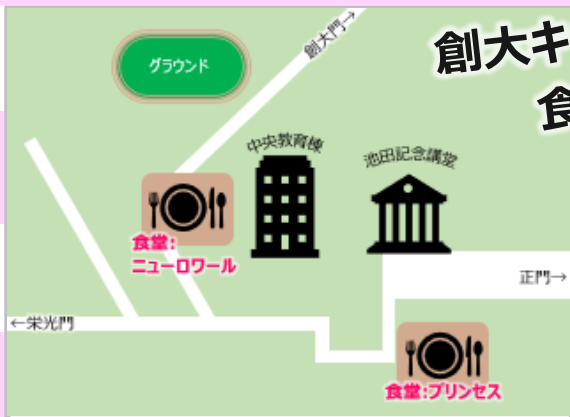

🍴🍴 今日は何食べる？

《営業時間》 月～金

11:30～13:30

創価大学学生食堂 - プリンセス -

プリンセス 1階

日替わり定食の「プリンセスランチ」や「味噌カツ定食」、「気まぐれカツ定食」が定番人気！サラダもお手頃価格の50円にて販売しておりますので、お弁当のプラス1品としてもご利用ください。

- プリンセスランチ 420円～
- カレー 340円～
- ラーメン 370円～
- サラダ 50円～
- その他メニュー多数

創大キャンパス 食堂MAP

食堂スタッフ一同、学生様のご来店を心よりお待ちしております。
ニューロワール食堂もご利用頂けますので、併せて宜しくお願いします！

Green House